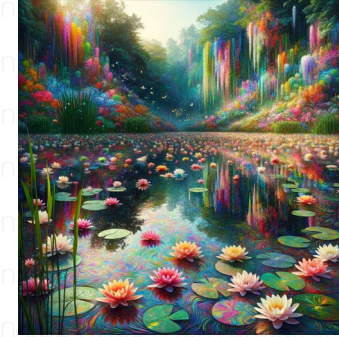

Sound Collage

A form of art that creates new compositions by combining various sound recordings.

다양한 음원을 조합하여 새로운 작곡을 만들어내는 예술의 한 형태입니다.

a cup of coffee

A cup of coffee envisioned with the aesthetic qualities of a Sound Collage, combining elements of uncorrelated sounds. The image should have a square aspect ratio and exhibit abstract, layered visual elements akin to the juxtapositions and contrasts found in sound collages.

a cute cat

An adorable cat depicted in the whimsical and layered approach of the Sound Collage artistic method, maintaining a square aspect ratio. The cat radiates a warm, inviting presence. Its fur is soft and plush, contrasting with the intricate layers of collaged elements that form the backdrop. The cat's eyes sparkle with curiosity, its whiskers twitching sensitively as it playfully engages with abstract forms in its surroundings, all within the bounding square frame.

boy with a basket of fruit

A young boy holding a bounty of fruit in a basket. The style is reminiscent of a sound collage, the merging and overlapping of various elements creating a harmonious and unified picture. The fruits are vibrant, colorful and distinct; they range from apples, oranges, grapes, to exotic fruits. The boy's facial features are full of joy and cheerfulness as he proudly presents his basket. All captured in a square aspect ratio, where every corner is saturated with detail, providing a sense of balance and symmetry.

eiffel tower

Generate an image of the Eiffel Tower using Sound Collage style principles focusing on visual aspects. Kindly set it in a square aspect ratio. Ensure a diverse concept of mixing visuals that aligns with the randomness and layering associated with Sound Collage.

sunflowers

A vivid and detailed image of sunflowers with a square aspect ratio. The scene should resemble the style of a sound collage; interlacing harmonious yet distinct elements which echo both the randomness and coherence present in such pieces. The sunflowers should be dominant, robust and radiantly colorful. One of the most distinguished features should be layered composition, take note of the abstract splashes reminiscent of disjointed sound snippets, the overlaying textures, the sense of randomness yet purposeful assembly. Various different shapes or geometrical forms could represent the sound snippets that make up a sound collage. Use bright, bold, and contrasting colors for these shapes to highlight the dynamic nature of such collages.

water-lily pond

Create an image of a serene water-lily pond with a square aspect ratio, embodying the intricate layering, chaotic blending, and rich textures characteristic of sound collages. There should be a multitude of water lilies spreading vibrantly across the water, mirrored by the diverse array of colors reflected in the water's surface. Along the pond's edge, verdant reeds and other foliage add to the cacophony of colors and forms, the overall scene recreating the sensory overload one might feel in the midst of a sound collage.

young girls at the piano