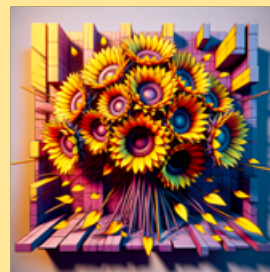

2024.03.19. Made by Jehyun LEE: Jehyun.lee@gmail.com

3D Graffiti

Graffiti that creates a three-dimensional optical illusion, often appearing to pop out from the wall.
벽에서 튀어나온 것처럼 보이는 입체적인 착시 현상을 일으키는 그래피티입니다.