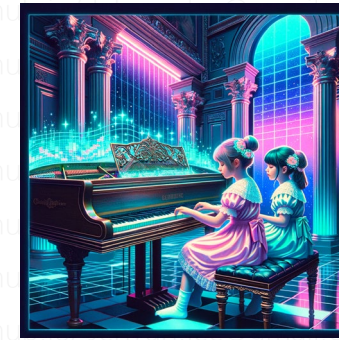

Vaporwave Aesthetic

A visual art style and music subgenre that emerged in the early 2010s, characterized by a nostalgic fascination with retro cultural aesthetics.

2010년대 초반에 등장한 시각 예술 스타일이자 음악 하위 장르로, 복고풍 문화 미학에 대한 향수를 불러일으키는 것이 특징입니다.