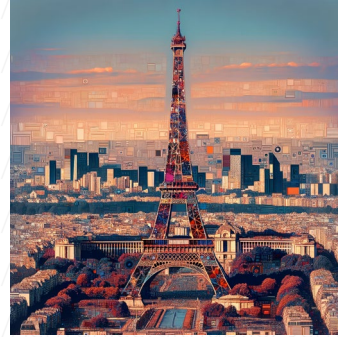

Sound Collage

A form of art that creates new compositions by combining various sound recordings.

다양한 음원을 조합하여 새로운 작곡을 만들어내는 예술의 한 형태입니다.

a cup of coffee

A cup of coffee envisioned with the aesthetic qualities of a Sound Collage, combining elements of uncorrelated sounds. The image should have a square aspect ratio and exhibit abstract, layered visual elements akin to the juxtapositions and contrasts found in sound collages.

a cute cat

An adorable cat depicted in the whimsical and layered approach of the Sound Collage artistic method, maintaining a square aspect ratio. The cat radiates a warm, inviting presence. Its fur is soft and plush, contrasting with the intricate layers of collaged elements that form the backdrop. The cat's eyes sparkle with curiosity, its whiskers twitching sensitively as it playfully engages with abstract forms in its surroundings, all within the bounding square frame.

boy with a basket of fruit

A young boy holding a bounty of fruit in a basket. The style is reminiscent of a sound collage, the merging and overlapping of various elements creating a harmonious and unified picture. The fruits are vibrant, colorful and distinct; they range from apples, oranges, grapes, to exotic fruits. The boy's facial features are full of joy and cheerfulness as he proudly presents his basket. All captured in a square aspect ratio, where every corner is saturated with detail, providing a sense of balance and symmetry.

eiffel tower

Generate an image of the Eiffel Tower using Sound Collage style principles focusing on visual aspects. Kindly set it in a square aspect ratio. Ensure a diverse concept of mixing visuals that aligns with the randomness and layering associated with Sound Collage.

sunflowers

A vivid and detailed image of sunflowers with a square aspect ratio. The scene should resemble the style of a sound collage; interlacing harmonious yet distinct elements which echo both the randomness and coherence present in such pieces. The sunflowers should be dominant, robust and radiantly colorful. One of the most distinguished features should be layered composition, take note of the abstract splashes reminiscent of disjointed sound snippets, the overlaying textures, the sense of randomness yet purposeful assembly. Various different shapes or geometrical forms could represent the sound snippets that make up a sound collage. Use bright, bold, and contrasting colors for these shapes to highlight the dynamic nature of such collages.

water-lily pond

Create an image of a serene water-lily pond with a square aspect ratio, embodying the intricate layering, chaotic blending, and rich textures characteristic of sound collages. There should be a multitude of water lilies spreading vibrantly across the water, mirrored by the diverse array of colors reflected in the water's surface. Along the pond's edge, verdant reeds and other foliage add to the cacophony of colors and forms, the overall scene recreating the sensory overload one might feel in the midst of a sound collage.

young girls at the piano