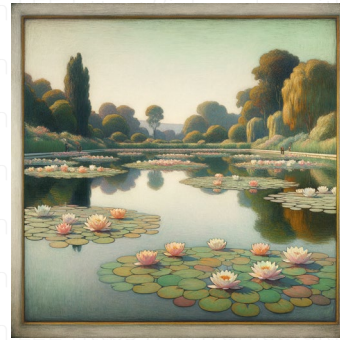

Purism

An art movement that aimed for clean, geometric simplicity and integration with the living environment.

깔끔하고 기하학적인 단순함과 생활 환경과의 통합을 목표로 한 예술 운동입니다.

Clear form geometric simplicity Smooth surfaces

a cup of coffee