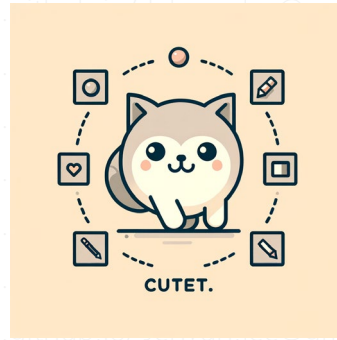

Scandinavian Minimalism

A design and art style characterized by functionality, simplicity, and clean lines, inspired by the Scandinavian region's lifestyle.

스칸디나비아 지역의 라이프스타일에서 영감을 받은 기능, 단순함, 깔끔한 라인이 특징인 디자인 및 아트 스타일입니다.