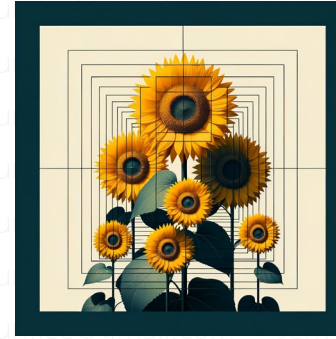

Generate an image of the iconic Eiffel Tower in Paris, France, depicted in a minimalistic style. This image should include the main structural aspects of the tower with a focus on simplicity and clean lines, employing a minimal color palette. The composition of the image should adhere to a square aspect ratio.

sunflowers