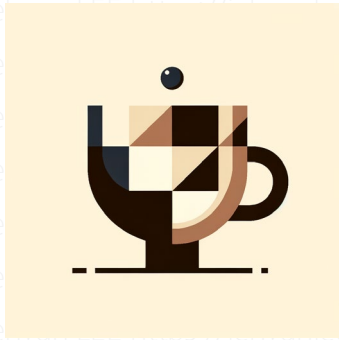

Purism

An art movement that aimed for clean, geometric simplicity and integration with the living environment.

깔끔하고 기하학적인 단순함과 생활 환경과의 통합을 목표로 한 예술 운동입니다.

Clear form geometric simplicity Smooth surfaces

a cup of coffee