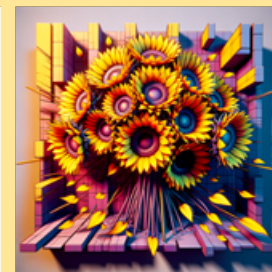

2024.03.19. Made by Jehyun LEE: Jehyun.lee@gmail.com

3D Graffiti

Graffiti that creates a three-dimensional optical illusion, often appearing to pop out from the wall.
벽에서 튀어나온 것처럼 보이는 입체적인 착시 현상을 일으키는 그래피티입니다.