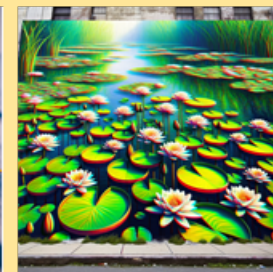

2024.03.19. Made by Jehyun LEE: Jehyun.lee@gmail.com

3D Graffiti

Graffiti that creates a three-dimensional optical illusion, often appearing to pop out from the wall.
벽에서 튀어나온 것처럼 보이는 입체적인 착시 현상을 일으키는 그래피티입니다.