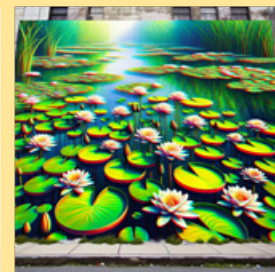

2024.03.19. Made by Jehyun LEE: Jehyun.lee@gmail.com

3D Graffiti

Graffiti that creates a three-dimensional optical illusion, often appearing to pop out from the wall.
벽에서 튀어나온 것처럼 보이는 입체적인 착시 현상을 일으키는 그래피티입니다.