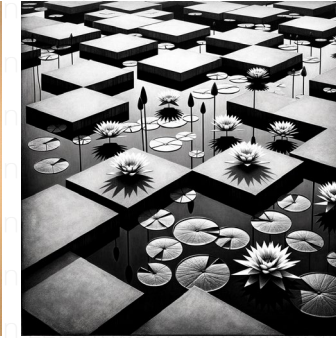

Constructivism

An early 20th-century style associated with a move towards abstraction, involved in political expression.

추상화를 향한 움직임과 관련된 20세기 초의 스타일로, 정치적 표현과 관련이 있습니다.

a cup of coffee

Create an image of a cup of coffee. The style should be geometric, bold, and abstract, similar to the artistic movement of Constructivism. The image should have a square aspect ratio.

a cute cat

Create an image in the Constructivism style depicting a cute cat. The portrayal should focus on geometrical forms and bold colors, reflecting the key attributes of Constructivism. The desired aspect ratio of the image is square.

boy with a basket of fruit

An image of a young Caucasian boy holding a basket filled with colorful fruits. He is captured in a square frame. The stylization of the scene harkens to the principles of Constructivism art. Use clear geometric shapes, bold lines, and primary colors to emphasize the structural elements of the scene. The boy's outfit and background should also be designed with this movement in mind: functionality, simplicity, and a celebration of the industrial aesthetic.

eiffel tower

Visualize an imposing iron structure in the vein of the Eiffel Tower, adhering to the aesthetics of Constructivism. The image should have sharp geometries, straightforward lines, and a politically driven visual. The palette favoring monochrome or metallic hues is common in this avant-garde art movement that surfaced in Russia in the early 20th century. The image should have a square aspect ratio, emphasizing the tower's towering size and symmetrical construction.

sunflowers

An image using the principles of Constructivism featuring a field of sunflowers. The composition should strictly adhere to a square aspect ratio, aligning with the constructivist emphasis on order, balance and geometric precision. The sunflowers should be dominant elements in the piece, however, integrated in a way that complements the structural and geometric propensity of the Constructivism movement. The color scheme should incorporate vibrant yellows of the sunflowers contrasting with cooler tones of the background, while maintaining a sense of rhythm and harmony overall.

water-lily pond

An image of a Water-Lily Pond, reflecting the stark, geometrical aesthetics of the Constructivism movement. Envision the scene with a certain sense of order and simplicity, using predominantly minimal shapes and forms. The water surface should be portrayed as a complex mosaic of geometric shapes. The lily pads standing out as dominant elements in the composition, each one being a beautifully simplistic geometrical form. The square aspect ratio of the image should add to the sense of balance and stability, echoing the values of Constructivism.

young girls at the piano