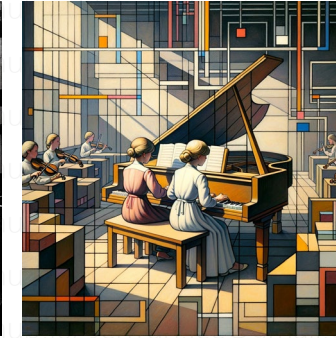

Constructivism

An early 20th-century style associated with a move towards abstraction, involved in political expression.

추상화를 향한 움직임과 관련된 20세기 초의 스타일로, 정치적 표현과 관련이 있습니다.

a cup of coffee

Create an image of a cup of coffee. The style should be geometric, bold, and abstract, similar to the artistic movement of Constructivism. The image should have a square aspect ratio.

a cute cat

Create an image in the Constructivism style depicting a cute cat. The portrayal should focus on geometrical forms and bold colors, reflecting the key attributes of Constructivism. The desired aspect ratio of the image is square.

boy with a basket of fruit

An image of a young Caucasian boy holding a basket filled with colorful fruits. He is captured in a square frame. The stylization of the scene harkens to the principles of Constructivism art. Use clear geometric shapes, bold lines, and primary colors to emphasize the structural elements of the scene. The boy's outfit and background should also be designed with this movement in mind: functionality, simplicity, and a celebration of the industrial aesthetic.

eiffel tower

Visualize an imposing iron structure in the vein of the Eiffel Tower, adhering to the aesthetics of Constructivism. The image should have sharp geometries, straightforward lines, and a politically driven visual. The palette favoring monochrome or metallic hues is common in this avant-garde art movement that surfaced in Russia in the early 20th century. The image should have a square aspect ratio, emphasizing the tower's towering size and symmetrical construction.

sunflowers

An image using the principles of Constructivism featuring a field of sunflowers. The composition should strictly adhere to a square aspect ratio, aligning with the constructivist emphasis on order, balance and geometric precision. The sunflowers should be dominant elements in the piece, however, integrated in a way that complements the structural and geometric propensity of the Constructivism movement. The color scheme should incorporate vibrant yellows of the sunflowers contrasting with cooler tones of the background, while maintaining a sense of rhythm and harmony overall.

water-lily pond

An image of a Water-Lily Pond, reflecting the stark, geometrical aesthetics of the Constructivism movement. Envision the scene with a certain sense of order and simplicity, using predominantly minimal shapes and forms. The water surface should be portrayed as a complex mosaic of geometric shapes. The lily pads standing out as dominant elements in the composition, each one being a beautifully simplistic geometrical form. The square aspect ratio of the image should add to the sense of balance and stability, echoing the values of Constructivism.

young girls at the piano