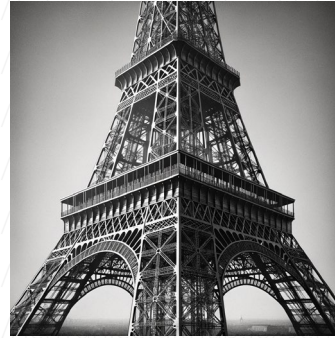

Constructivism

An early 20th-century style associated with a move towards abstraction, involved in political expression.

추상화를 향한 움직임과 관련된 20세기 초의 스타일로, 정치적 표현과 관련이 있습니다.

a cup of coffee

Create an image of a cup of coffee. The style should be geometric, bold, and abstract, similar to the artistic movement of Constructivism. The image should have a square aspect ratio.

a cute cat

Create an image in the Constructivism style depicting a cute cat. The portrayal should focus on geometrical forms and bold colors, reflecting the key attributes of Constructivism. The desired aspect ratio of the image is square.

boy with a basket of fruit

An image of a young Caucasian boy holding a basket filled with colorful fruits. He is captured in a square frame. The stylization of the scene harkens to the principles of Constructivism art. Use clear geometric shapes, bold lines, and primary colors to emphasize the structural elements of the scene. The boy's outfit and background should also be designed with this movement in mind: functionality, simplicity, and a celebration of the industrial aesthetic.

eiffel tower

Visualize an imposing iron structure in the vein of the Eiffel Tower, adhering to the aesthetics of Constructivism. The image should have sharp geometries, straightforward lines, and a politically driven visual. The palette favoring monochrome or metallic hues is common in this avant-garde art movement that surfaced in Russia in the early 20th century. The image should have a square aspect ratio, emphasizing the tower's towering size and symmetrical construction.

sunflowers

An image using the principles of Constructivism featuring a field of sunflowers. The composition should strictly adhere to a square aspect ratio, aligning with the constructivist emphasis on order, balance and geometric precision. The sunflowers should be dominant elements in the piece, however, integrated in a way that complements the structural and geometric propensity of the Constructivism movement. The color scheme should incorporate vibrant yellows of the sunflowers contrasting with cooler tones of the background, while maintaining a sense of rhythm and harmony overall.

water-lily pond

An image of a Water-Lily Pond, reflecting the stark, geometrical aesthetics of the Constructivism movement. Envision the scene with a certain sense of order and simplicity, using predominantly minimal shapes and forms. The water surface should be portrayed as a complex mosaic of geometric shapes. The lily pads standing out as dominant elements in the composition, each one being a beautifully simplistic geometrical form. The square aspect ratio of the image should add to the sense of balance and stability, echoing the values of Constructivism.

young girls at the piano