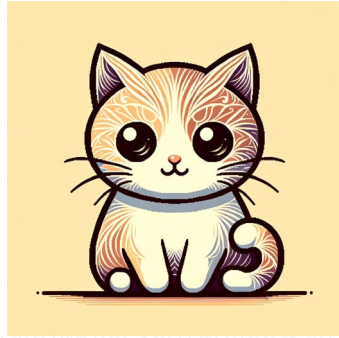

Mannerism

A style that emerged in the later years of the Italian High Renaissance, characterized by elongated forms, and irrational spatial relationships.

이탈리아 하이 르네상스 말기에 등장한 양식으로, 길쭉한 형태와 비합리적인 공간 관계가 특징입니다.

a cup of coffee

A square aspect ratio depiction of a cup of coffee, rendered in a stylized manner that evokes the intricate forms, complex compositions, and exaggerated postures characteristic of the Mannerism art era.

a cute cat

Create a depiction of a cute cat influenced by the style of Mannerism, known for its elongated proportions, complex poses, and artificial coloring. The image should be in a square aspect ratio.

boy with a basket of fruit

Visualize a young Middle-Eastern boy, carrying a basket loaded with a variety of colorful fruits. The depiction should follow the Mannerism style. The image should be composed in a square aspect ratio, highlighting the elegance and complex positioning associated with this period. Although it must avoid replicating any specific Mannerist paintings, strive to capture the dramatic lighting and elongated proportions that characterize the movement.

eiffel tower

Create an image of the Eiffel Tower inspired by the style of the Mannerism art era. Make sure that the image conforms to a square aspect ratio, with the same width and height. Incorporate the features of Mannerism such as artificiality, elongation, and high contrast of light and dark. Use the primary medium of this art era, which is oil painting.

sunflowers

A square aspect ratio painting showcasing sunflowers, intricately composed and heavily stylized to exemplify the dramatic and complex characteristics of the Mannerism era.

water-lily pond