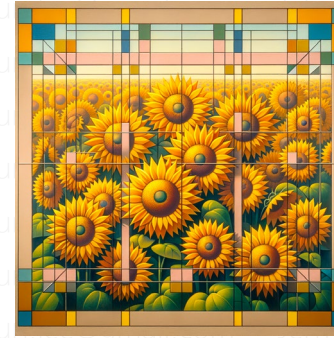

Constructivism

An early 20th-century style associated with a move towards abstraction, involved in political expression.

추상화를 향한 움직임과 관련된 20세기 초의 스타일로, 정치적 표현과 관련이 있습니다.

a cup of coffee

Create an image of a cup of coffee. The style should be geometric, bold, and abstract, similar to the artistic movement of Constructivism. The image should have a square aspect ratio.

a cute cat

Create an image in the Constructivism style depicting a cute cat. The portrayal should focus on geometrical forms and bold colors, reflecting the key attributes of Constructivism. The desired aspect ratio of the image is square.

boy with a basket of fruit

An image of a young Caucasian boy holding a basket filled with colorful fruits. He is captured in a square frame. The stylization of the scene harkens to the principles of Constructivism art. Use clear geometric shapes, bold lines, and primary colors to emphasize the structural elements of the scene. The boy's outfit and background should also be designed with this movement in mind: functionality, simplicity, and a celebration of the industrial aesthetic.

eiffel tower

Visualize an imposing iron structure in the vein of the Eiffel Tower, adhering to the aesthetics of Constructivism. The image should have sharp geometries, straightforward lines, and a politically driven visual. The palette favoring monochrome or metallic hues is common in this avant-garde art movement that surfaced in Russia in the early 20th century. The image should have a square aspect ratio, emphasizing the tower's towering size and symmetrical construction.

sunflowers

An image using the principles of Constructivism featuring a field of sunflowers. The composition should strictly adhere to a square aspect ratio, aligning with the constructivist emphasis on order, balance and geometric precision. The sunflowers should be dominant elements in the piece, however, integrated in a way that complements the structural and geometric propensity of the Constructivism movement. The color scheme should incorporate vibrant yellows of the sunflowers contrasting with cooler tones of the background, while maintaining a sense of rhythm and harmony overall.

water-lily pond

An image of a Water-Lily Pond, reflecting the stark, geometrical aesthetics of the Constructivism movement. Envision the scene with a certain sense of order and simplicity, using predominantly minimal shapes and forms. The water surface should be portrayed as a complex mosaic of geometric shapes. The lily pads standing out as dominant elements in the composition, each one being a beautifully simplistic geometrical form. The square aspect ratio of the image should add to the sense of balance and stability, echoing the values of Constructivism.

young girls at the piano