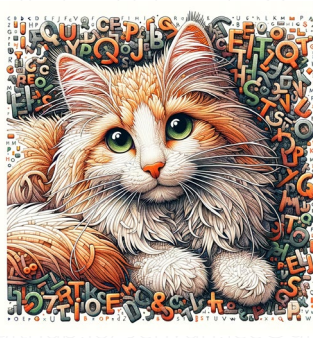

Lettrism

A French avant-garde movement, established in Paris in the mid-1940s by Romanian immigrant Isidore Isou, characterized by a focus on letters and symbols.

루마니아 이민자 이시도르 이수가 1940년대 중반 파리에서 창시한 프랑스 아방가르드 운동으로, 문자와 기호에 중점을 둔 것이 특징입니다.